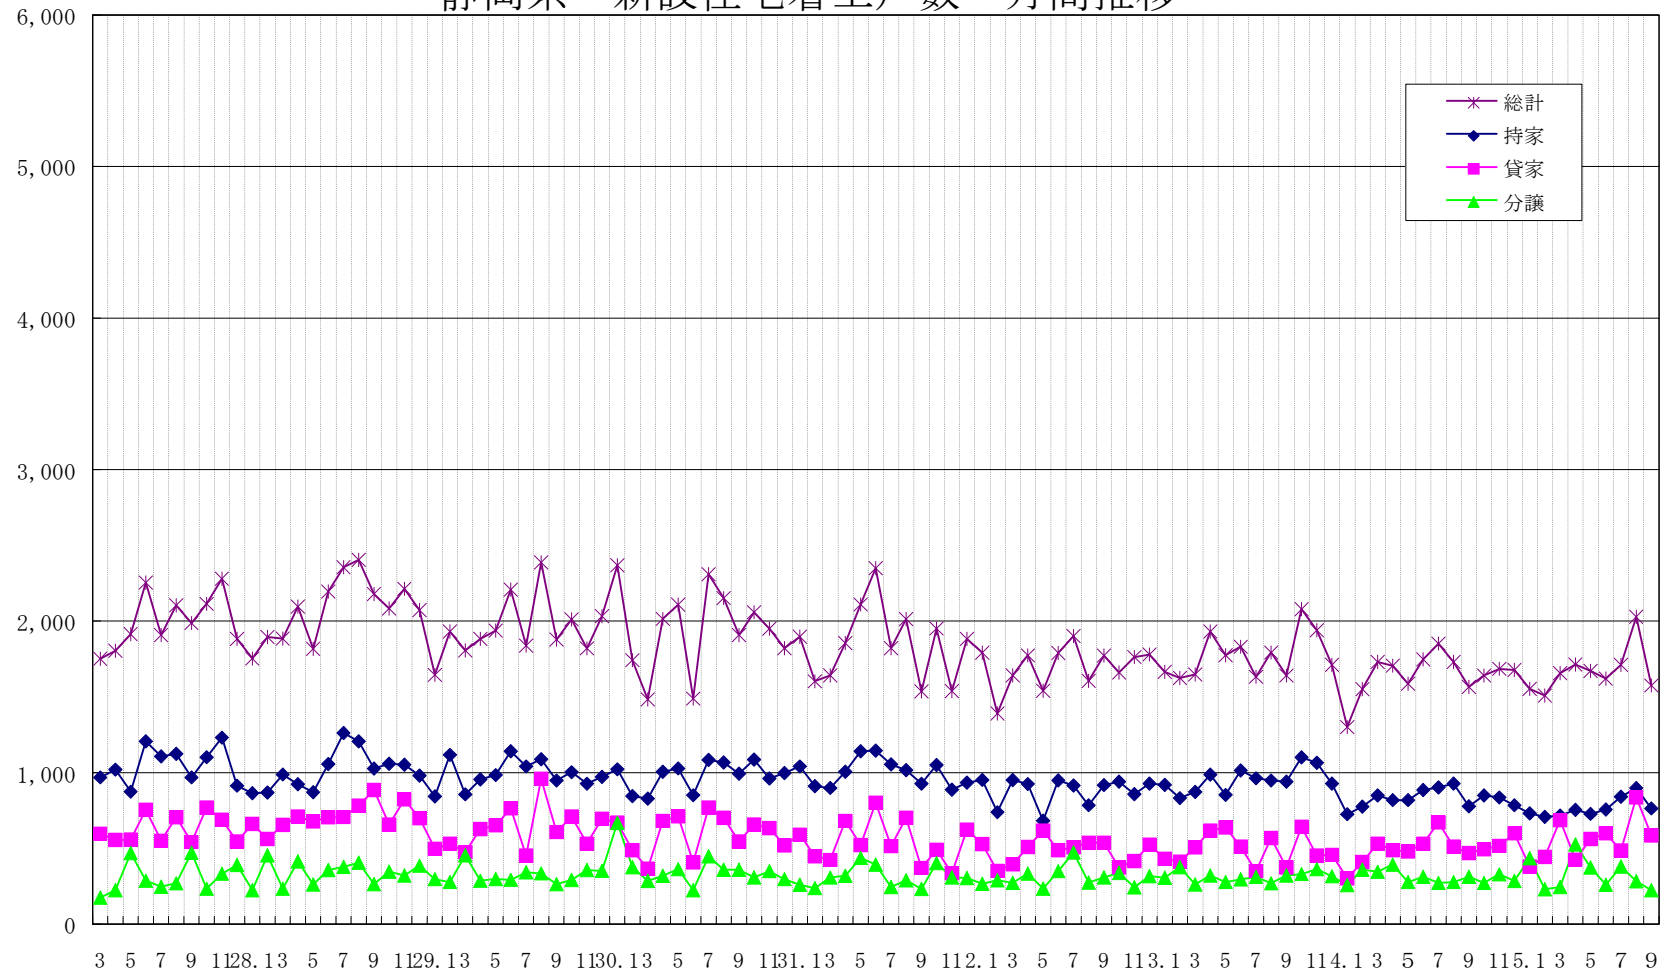

戸

静岡県 新設住宅着工戸数 月間推移

年月

総計	全国2単月	全国3単月	全国4単月	全国5単月	全国2累計	全国3累計	全国4累計	全国5累計	静岡県2単月	静岡県3単月	静岡県4単月	静岡県5単月	静岡県元累計	静岡県2累計	静岡県3累計	静岡県4累計
4	69,568	74,521	76,295	67,250	69,568	74,521	76,295	67,250	1,774	1,931	1,706	1,713	1,774	1,931	1,706	1,713
5	63,839	70,178	67,223	69,561	133,407	144,699	143,518	136,811	1,541	1,775	1,587	1,672	3,315	3,706	3,293	3,385
6	71,101	76,312	74,617	71,015	204,508	221,011	218,135	207,826	1,790	1,831	1,748	1,621	5,105	5,537	5,041	5,006
7	70,244	77,182	73,024	68,151	274,752	298,193	291,159	275,977	1,902	1,632	1,852	1,712	7,007	7,169	6,893	6,718
8	69,101	74,303	77,731	70,389	343,853	372,496	368,890	346,366	1,606	1,793	1,730	2,028	8,613	8,962	8,623	8,746
9	70,186	73,178	74,004	68,941	414,039	445,674	442,894	415,307	1,773	1,641	1,566	1,575	10,386	10,603	10,189	10,321
10	70,685	78,004	76,590		484,724	523,678	519,484		1,661	2,079	1,641		12,047	12,682	11,830	
11	70,798	73,414	72,372		555,522	597,092	591,856		1,763	1,939	1,685		13,810	14,621	13,515	
12	65,643	68,393	67,249		621,165	665,485	659,105		1,780	1,712	1,678		15,590	16,333	15,193	
1	58,448	59,690	63,604		679,613	725,175	722,709		1,665	1,301	1,553		17,255	17,634	16,746	
2	60,764	64,614	64,426		740,377	789,789	787,135		1,625	1,551	1,509		18,880	19,185	18,255	
3	71,787	76,120	73,693		812,164	865,909	860,828		1,648	1,731	1,656		20,528	20,916	19,911	