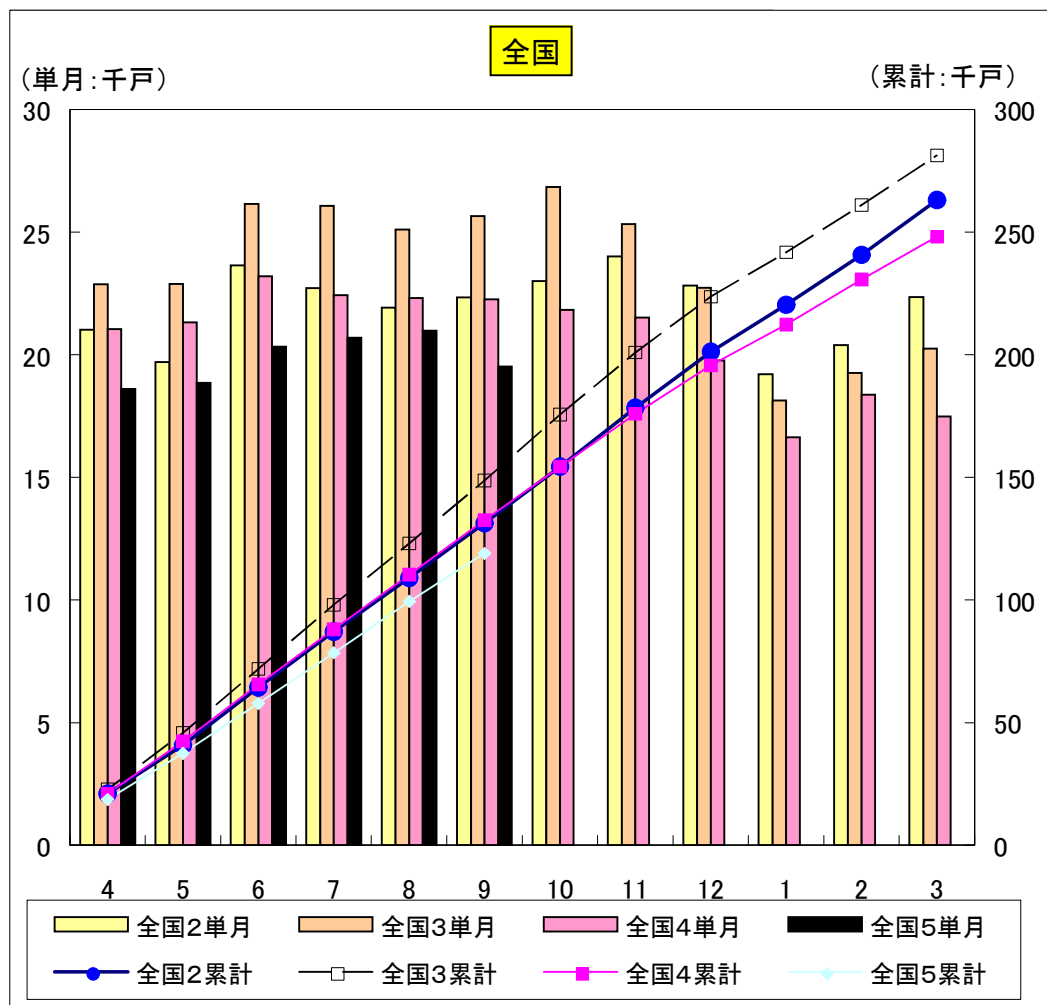

持家	全国2单月	全国3单月	全国4单月	全国5单月	全国2累計	全国3累計	全国4累計	全国5累計	静岡県2单月	静岡県3单月	静岡県4单月	静岡県5单月	静岡県2累計	静岡県3累計	静岡県4累計	静岡県5累計
4	21,018	22,877	21,040	18,597	21,018	22,877	21,040	18,597	925	987	819	755	925	987	819	755
5	19,697	22,887	21,314	18,853	40,715	45,764	42,354	37,450	683	853	819	728	1,608	1,840	1,638	1,483
6	23,650	26,151	23,196	20,325	64,365	71,915	65,550	57,775	949	1,015	886	577	2,557	2,855	2,524	2,240
7	22,708	26,071	22,430	20,689	87,073	97,986	87,980	78,464	915	963	903	841	3,472	3,818	3,427	3,081
8	21,915	25,100	22,302	20,984	108,988	123,086	110,282	99,448	785	948	928	898	4,257	4,766	4,355	3,979
9	22,337	25,659	22,258	19,527	131,325	148,745	132,540	118,975	918	940	778	764	5,175	5,706	5,133	4,743
10	23,013	26,840	21,834		154,338	175,585	154,374		941	1,101	850		6,116	6,807	5,983	
11	24,010	25,329	21,511		178,348	200,914	175,885		858	1,065	836		6,974	7,872	6,819	
12	22,819	22,731	19,768		201,167	223,645	195,653		928	928	785		7,902	8,800	7,604	
1	19,200	18,130	16,627		220,367	241,775	212,280		920	726	731		8,822	9,526	8,335	
2	20,390	19,258	18,368		240,757	261,033	230,648		832	776	708		9,654	10,302	9,043	
3	22,340	20,246	17,484		263,097	281,279	248,132		873	849	717		10,527	11,151	9,760	

持家