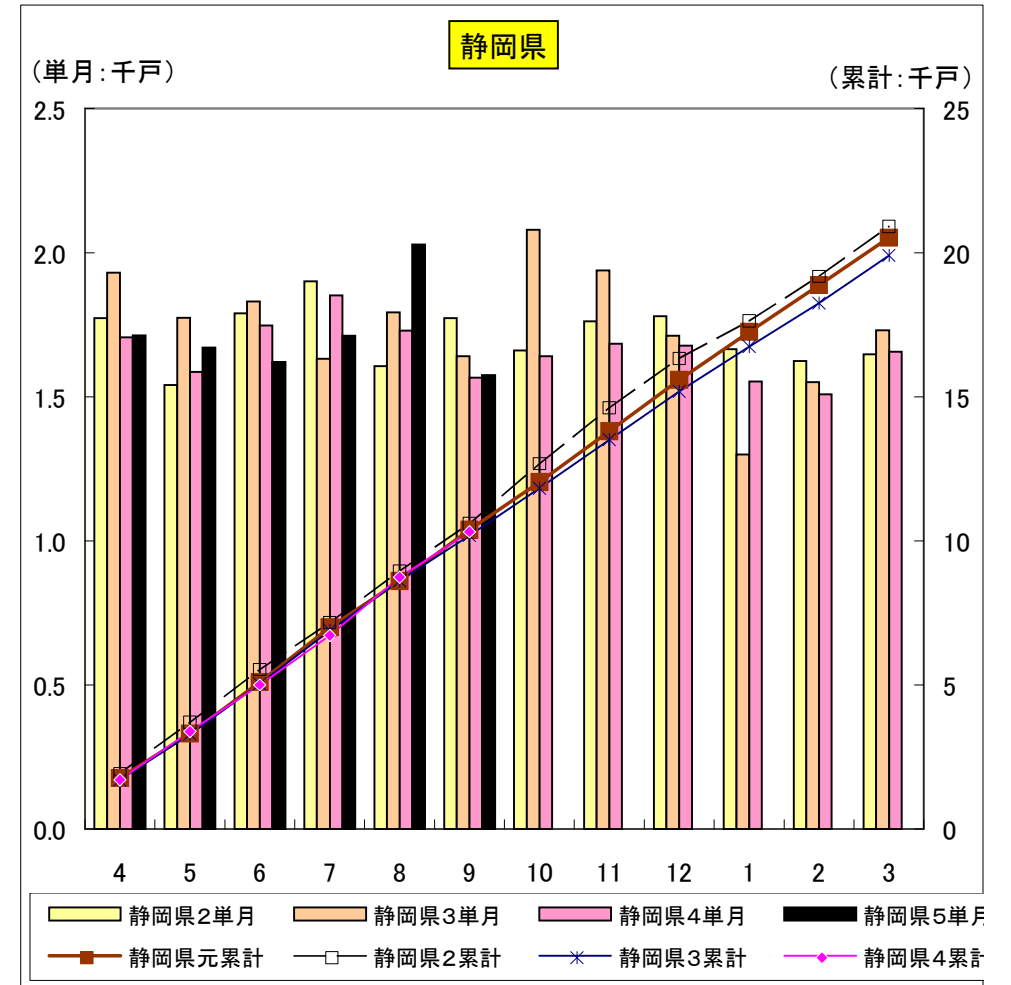

総計	全国2単月	全国3単月	全国4単月	全国5単月	全国2累計	全国3累計	全国4累計	全国5累計	静岡県2単月	静岡県3単月	静岡県4単月	静岡県5単月	静岡県元累計	静岡県2累計	静岡県3累計	静岡県4累計
4	69,568	74,521	76,295	67,250	69,568	74,521	76,295	67,250	1,774	1,931	1,706	1,713	1,774	1,931	1,706	1,713
5	63,839	70,178	67,223	69,561	133,407	144,699	143,518	136,811	1,541	1,775	1,587	1,672	3,315	3,706	3,293	3,385
6	71,101	76,312	74,617	71,015	204,508	221,011	218,135	207,826	1,790	1,831	1,748	1,621	5,105	5,537	5,041	5,006
7	70,244	77,182	73,024	68,151	274,752	298,193	291,159	275,977	1,902	1,632	1,852	1,712	7,007	7,169	6,893	6,718
8	69,101	74,303	77,731	70,389	343,853	372,496	368,890	346,366	1,606	1,793	1,730	2,028	8,613	8,962	8,623	8,746
9	70,186	73,178	74,004	68,941	414,039	445,674	442,894	415,307	1,773	1,641	1,566	1,575	10,386	10,603	10,189	10,321
10	70,685	78,004	76,590		484,724	523,678	519,484		1,661	2,079	1,641		12,047	12,682	11,830	
11	70,798	73,414	72,372		555,522	597,092	591,856		1,763	1,939	1,685		13,810	14,621	13,515	
12	65,643	68,393	67,249		621,165	665,485	659,105		1,780	1,712	1,678		15,590	16,333	15,193	
1	58,448	59,690	63,604		679,613	725,175	722,709		1,665	1,301	1,553		17,255	17,634	16,746	
2	60,764	64,614	64,426		740,377	789,789	787,135		1,625	1,551	1,509		18,880	19,185	18,255	
3	71,787	76,120	73,693		812,164	865,909	860,828		1,648	1,731	1,656		20,528	20,916	19,911	

全体