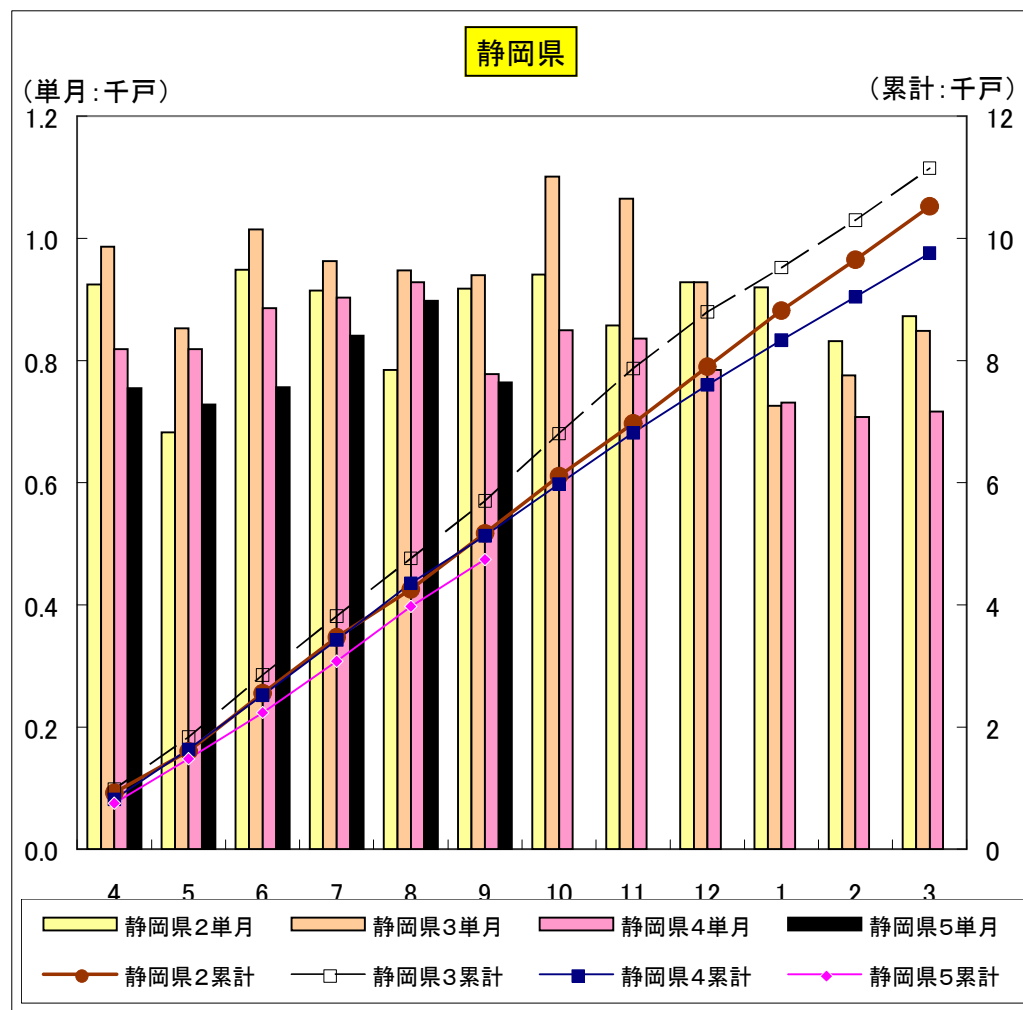

持家	全国2单月	全国3单月	全国4单月	全国5单月	全国2累計	全国3累計	全国4累計	全国5累計	静岡県2单月	静岡県3单月	静岡県4单月	静岡県5单月	静岡県2累計	静岡県3累計	静岡県4累計	静岡県5累計
4	21,018	22,877	21,040	18,597	21,018	22,877	21,040	18,597	925	987	819	755	925	987	819	755
5	19,697	22,887	21,314	18,853	40,715	45,764	42,354	37,450	683	853	819	728	1,608	1,840	1,638	1,483
6	23,650	26,151	23,196	20,325	64,365	71,915	65,550	57,775	949	1,015	886	577	2,557	2,855	2,524	2,240
7	22,708	26,071	22,430	20,689	87,073	97,986	87,980	78,464	915	963	903	841	3,472	3,818	3,427	3,081
8	21,915	25,100	22,302	20,984	108,988	123,086	110,282	99,448	785	948	928	898	4,257	4,766	4,355	3,979
9	22,337	25,659	22,258	19,527	131,325	148,745	132,540	118,975	918	940	778	764	5,175	5,706	5,133	4,743
10	23,013	26,840	21,834		154,338	175,585	154,374		941	1,101	850		6,116	6,807	5,983	
11	24,010	25,329	21,511		178,348	200,914	175,885		858	1,065	836		6,974	7,872	6,819	
12	22,819	22,731	19,768		201,167	223,645	195,653		928	928	785		7,902	8,800	7,604	
1	19,200	18,130	16,627		220,367	241,775	212,280		920	726	731		8,822	9,526	8,335	
2	20,390	19,258	18,368		240,757	261,033	230,648		832	776	708		9,654	10,302	9,043	
3	22,340	20,246	17,484		263,097	281,279	248,132		873	849	717		10,527	11,151	9,760	

持家