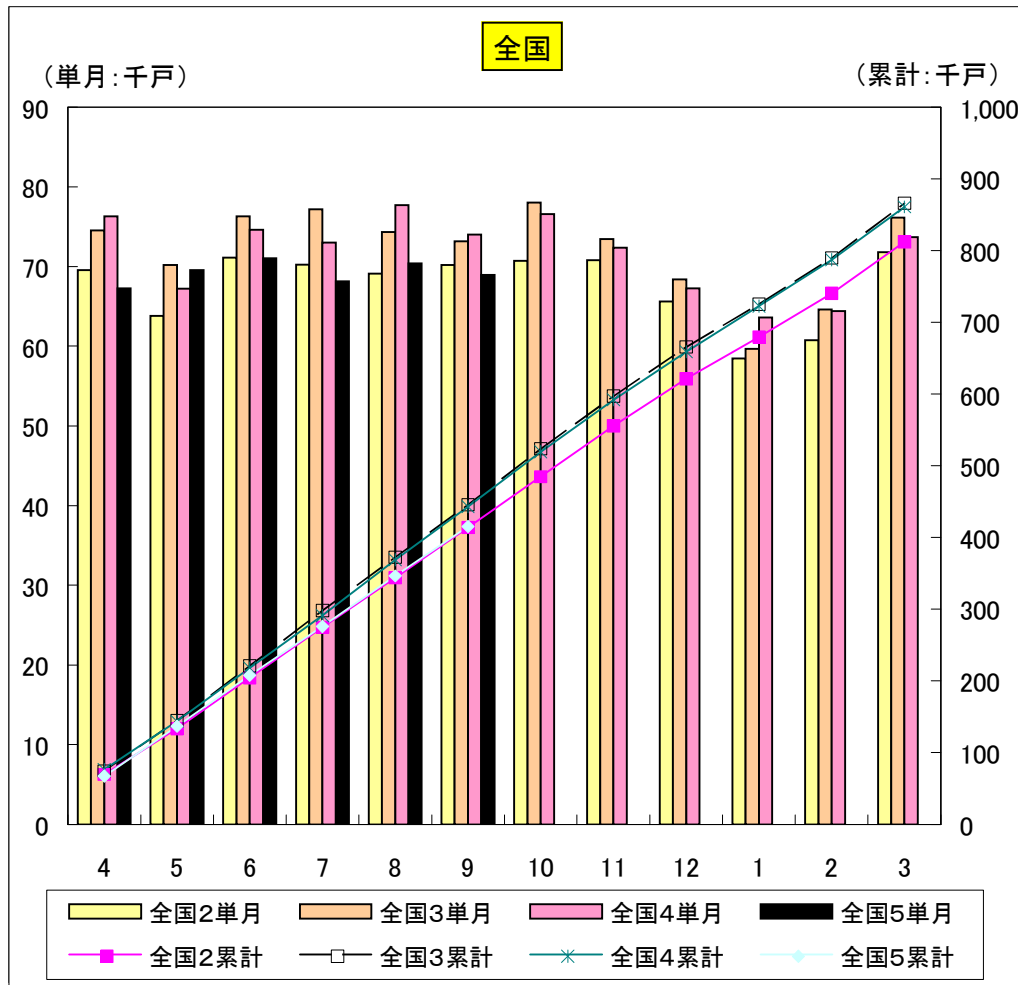

総計	全国2単月	全国3単月	全国4単月	全国5単月	全国2累計	全国3累計	全国4累計	全国5累計	静岡県2単月	静岡県3単月	静岡県4単月	静岡県5単月	静岡県元累計	静岡県2累計	静岡県3累計	静岡県4累計
4	69,568	74,521	76,295	67,250	69,568	74,521	76,295	67,250	1,774	1,931	1,706	1,713	1,774	1,931	1,706	1,713
5	63,839	70,178	67,223	69,561	133,407	144,699	143,518	136,811	1,541	1,775	1,587	1,672	3,315	3,706	3,293	3,385
6	71,101	76,312	74,617	71,015	204,508	221,011	218,135	207,826	1,790	1,831	1,748	1,621	5,105	5,537	5,041	5,006
7	70,244	77,182	73,024	68,151	274,752	298,193	291,159	275,977	1,902	1,632	1,852	1,712	7,007	7,169	6,893	6,718
8	69,101	74,303	77,731	70,389	343,853	372,496	368,890	346,366	1,606	1,793	1,730	2,028	8,613	8,962	8,623	8,746
9	70,186	73,178	74,004	68,941	414,039	445,674	442,894	415,307	1,773	1,641	1,566	1,575	10,386	10,603	10,189	10,321
10	70,685	78,004	76,590		484,724	523,678	519,484		1,661	2,079	1,641		12,047	12,682	11,830	
11	70,798	73,414	72,372		555,522	597,092	591,856		1,763	1,939	1,685		13,810	14,621	13,515	
12	65,643	68,393	67,249		621,165	665,485	659,105		1,780	1,712	1,678		15,590	16,333	15,193	
1	58,448	59,690	63,604		679,613	725,175	722,709		1,665	1,301	1,553		17,255	17,634	16,746	
2	60,764	64,614	64,426		740,377	789,789	787,135		1,625	1,551	1,509		18,880	19,185	18,255	
3	71,787	76,120	73,693		812,164	865,909	860,828		1,648	1,731	1,656		20,528	20,916	19,911	

全体