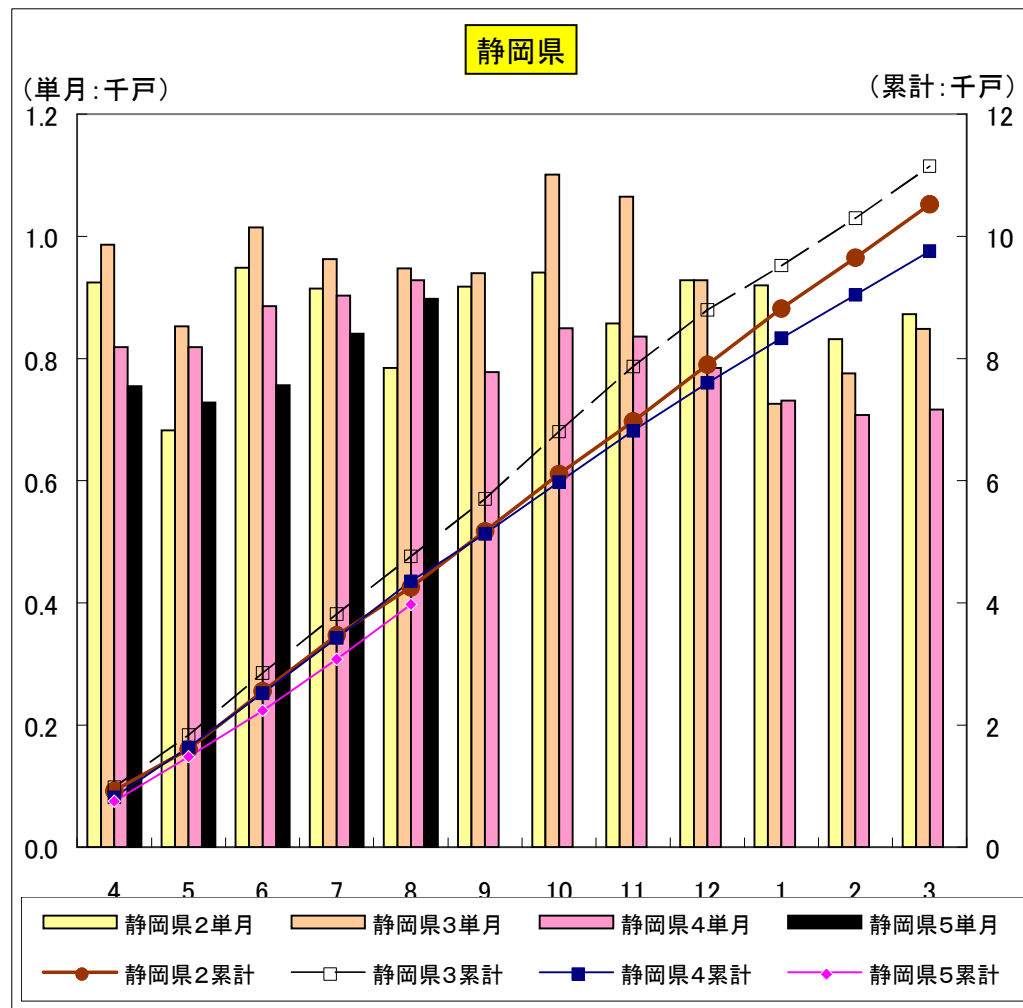

持家	全国2单月	全国3单月	全国4单月	全国5单月	全国2累計	全国3累計	全国4累計	全国5累計	静岡県2单月	静岡県3单月	静岡県4单月	静岡県5单月	静岡県2累計	静岡県3累計	静岡県4累計	静岡県5累計
4	21,018	22,877	21,040	18,597	21,018	22,877	21,040	18,597	925	987	819	755	925	987	819	755
5	19,697	22,887	21,314	18,853	40,715	45,764	42,354	37,450	683	853	819	728	1,608	1,840	1,638	1,483
6	23,650	26,151	23,196	20,325	64,365	71,915	65,550	57,775	949	1,015	886	577	2,557	2,855	2,524	2,240
7	22,708	26,071	22,430	20,689	87,073	97,986	87,980	78,464	915	963	903	841	3,472	3,818	3,427	3,081
8	21,915	25,100	22,302	20,994	108,988	123,086	110,282	99,458	785	948	928	898	4,257	4,766	4,355	3,979
9	22,337	25,659	22,258		131,325	148,745	132,540		918	940	778		5,175	5,706	5,133	
10	23,013	26,840	21,834		154,338	175,585	154,374		941	1,101	850		6,116	6,807	5,983	
11	24,010	25,329	21,511		178,348	200,914	175,885		858	1,065	836		6,974	7,872	6,819	
12	22,819	22,731	19,768		201,167	223,645	195,653		928	928	785		7,902	8,800	7,604	
1	19,200	18,130	16,627		220,367	241,775	212,280		920	726	731		8,822	9,526	8,335	
2	20,390	19,258	18,368		240,757	261,033	230,648		832	776	708		9,654	10,302	9,043	
3	22,340	20,246	17,484		263,097	281,279	248,132		873	849	717		10,527	11,151	9,760	

持家