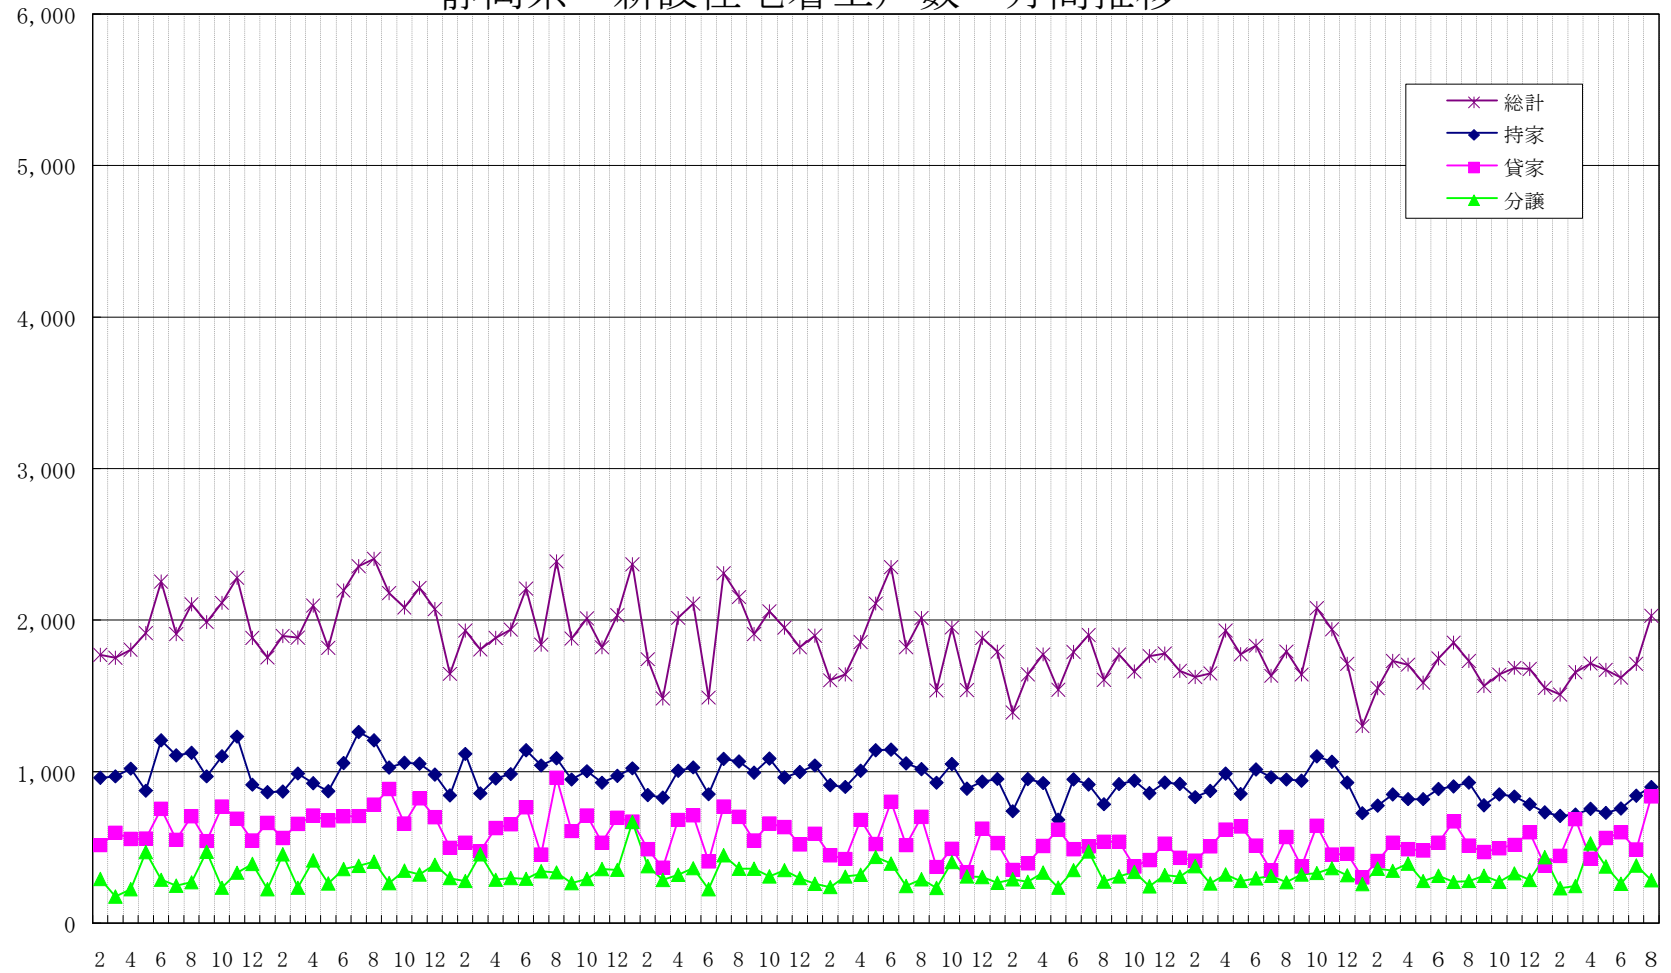

# 静岡県 新設住宅着工戸数 月間推移

年月

総計	全国2単月	全国3単月	全国4単月	全国5単月	全国2累計	全国3累計	全国4累計	全国5累計	静岡県2単月	静岡県3単月	静岡県4単月	静岡県5単月	静岡県元累計	静岡県2累計	静岡県3累計	静岡県4累計
4	69,568	74,521	76,295	67,250	69,568	74,521	76,295	67,250	1,774	1,931	1,706	1,713	1,774	1,931	1,706	1,713
5	63,839	70,178	67,223	69,561	133,407	144,699	143,518	136,811	1,541	1,775	1,587	1,672	3,315	3,706	3,293	3,385
6	71,101	76,312	74,617	71,015	204,508	221,011	218,135	207,826	1,790	1,831	1,748	1,621	5,105	5,537	5,041	5,006
7	70,244	77,182	73,024	68,151	274,752	298,193	291,159	275,977	1,902	1,632	1,852	1,712	7,007	7,169	6,893	6,718
8	69,101	74,303	77,731	70,399	343,853	372,496	368,890	346,376	1,606	1,793	1,730	2,028	8,613	8,962	8,623	8,746
9	70,186	73,178	74,004		414,039	445,674	442,894		1,773	1,641	1,566		10,386	10,603	10,189	
10	70,685	78,004	76,590		484,724	523,678	519,484		1,661	2,079	1,641		12,047	12,682	11,830	
11	70,798	73,414	72,372		555,522	597,092	591,856		1,763	1,939	1,685		13,810	14,621	13,515	
12	65,643	68,393	67,249		621,165	665,485	659,105		1,780	1,712	1,678		15,590	16,333	15,193	
1	58,448	59,690	63,604		679,613	725,175	722,709		1,665	1,301	1,553		17,255	17,634	16,746	
2	60,764	64,614	64,426		740,377	789,789	787,135		1,625	1,551	1,509		18,880	19,185	18,255	
3	71,787	76,120	73,693		812,164	865,909	860,828		1,648	1,731	1,656		20,528	20,916	19,911	