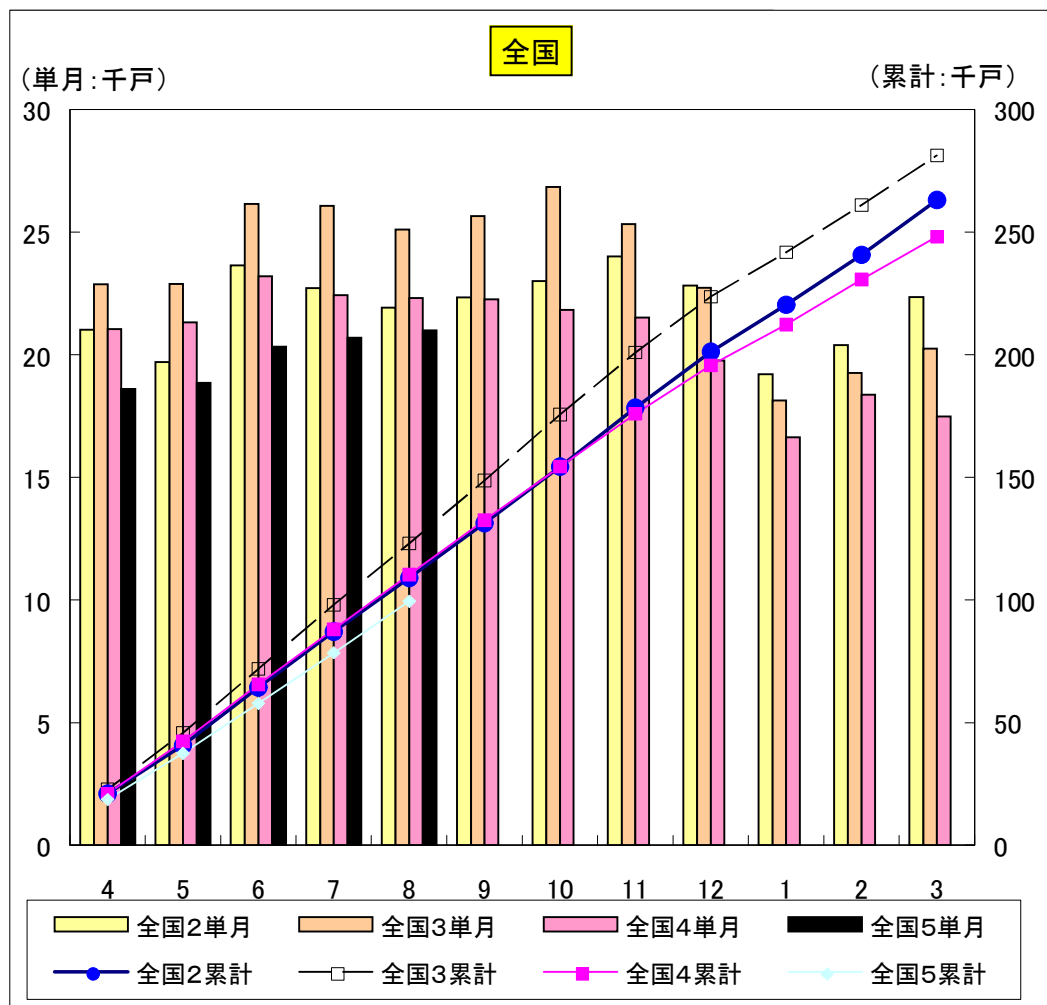

持家	全国2单月	全国3单月	全国4单月	全国5单月	全国2累計	全国3累計	全国4累計	全国5累計	静岡県2单月	静岡県3单月	静岡県4单月	静岡県5单月	静岡県2累計	静岡県3累計	静岡県4累計	静岡県5累計
4	21,018	22,877	21,040	18,597	21,018	22,877	21,040	18,597	925	987	819	755	925	987	819	755
5	19,697	22,887	21,314	18,853	40,715	45,764	42,354	37,450	683	853	819	728	1,608	1,840	1,638	1,483
6	23,650	26,151	23,196	20,325	64,365	71,915	65,550	57,775	949	1,015	886	577	2,557	2,855	2,524	2,240
7	22,708	26,071	22,430	20,689	87,073	97,986	87,980	78,464	915	963	903	841	3,472	3,818	3,427	3,081
8	21,915	25,100	22,302	20,994	108,988	123,086	110,282	99,458	785	948	928	898	4,257	4,766	4,355	3,979
9	22,337	25,659	22,258		131,325	148,745	132,540		918	940	778		5,175	5,706	5,133	
10	23,013	26,840	21,834		154,338	175,585	154,374		941	1,101	850		6,116	6,807	5,983	
11	24,010	25,329	21,511		178,348	200,914	175,885		858	1,065	836		6,974	7,872	6,819	
12	22,819	22,731	19,768		201,167	223,645	195,653		928	928	785		7,902	8,800	7,604	
1	19,200	18,130	16,627		220,367	241,775	212,280		920	726	731		8,822	9,526	8,335	
2	20,390	19,258	18,368		240,757	261,033	230,648		832	776	708		9,654	10,302	9,043	
3	22,340	20,246	17,484		263,097	281,279	248,132		873	849	717		10,527	11,151	9,760	

持家