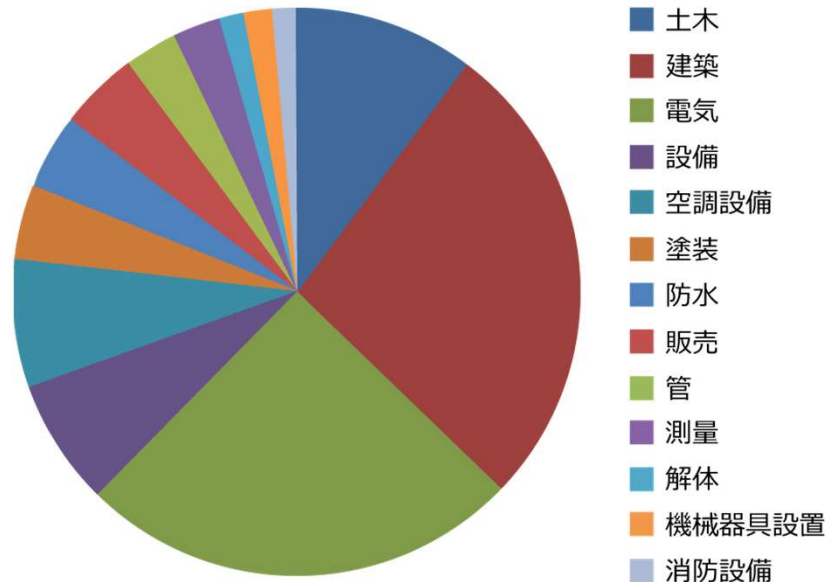

蔵衛門電子小黑板

会社概要

- 株式会社ルクレ
- 本社 東京都港区北青山一丁目2番3号 青山ビル3F
- 設立 1995年9月20日
- 事業内容 ソフトウェアの企画開発・販売
- 代表商品 蔵衛門御用達、蔵衛門Pad、蔵衛門ドライブ、蔵衛門クラウド
- H P <https://www.kuraemon.com>

『蔵衛門（くらえもん）』とは

20年間の販売実績を持つ工事写真管理システム。『蔵衛門御用達』シリーズは、10万人を超える現場監督が使用。2014年より電子小黒板を提供。

蔵衛門の導入実績

業種を問わず約**75,000**を超える現場に導入。業界シェアは2016年より**4年連続No.1**
 残業時間削減、時間創出で現場作業に注力。NETISは最高評価のVEを獲得。

出展:(株)テクノ・システム・リサーチ

電子小黑板の運用許可状況

国土交通省（一般土木）	使用可能	2017年2月1日以降
国土交通省（営繕）	使用可能	2017年4月1日以降
国土交通省（港湾）	使用可能	2017年6月14日以降
国土交通省（空港）	使用可能	2017年6月14日以降
独立行政法人 水資源機構	使用可能	
日本下水道事業団	使用可能	2019年度発注工事以降
NEXCO東日本	使用可能	
NEXCO中日本	使用可能	工事記録写真等撮影要領 2017年7月
NEXCO西日本	使用可能	工事記録写真等撮影要領 2017年7月
本州四国連絡高速道路株式会社	検討中・未定	
首都高速道路株式会社	使用可能	
阪神高速道路株式会社	使用可能	
北海道旅客鉄道	使用可能	2017年4月24日以降
東日本旅客鉄道	使用可能	2017年4月24日以降
東海旅客鉄道	使用可能	2017年4月24日以降
西日本旅客鉄道	使用可能	2017年4月24日以降
四国旅客鉄道	使用可能	2017年4月24日以降
九州旅客鉄道	使用可能	2017年4月24日以降