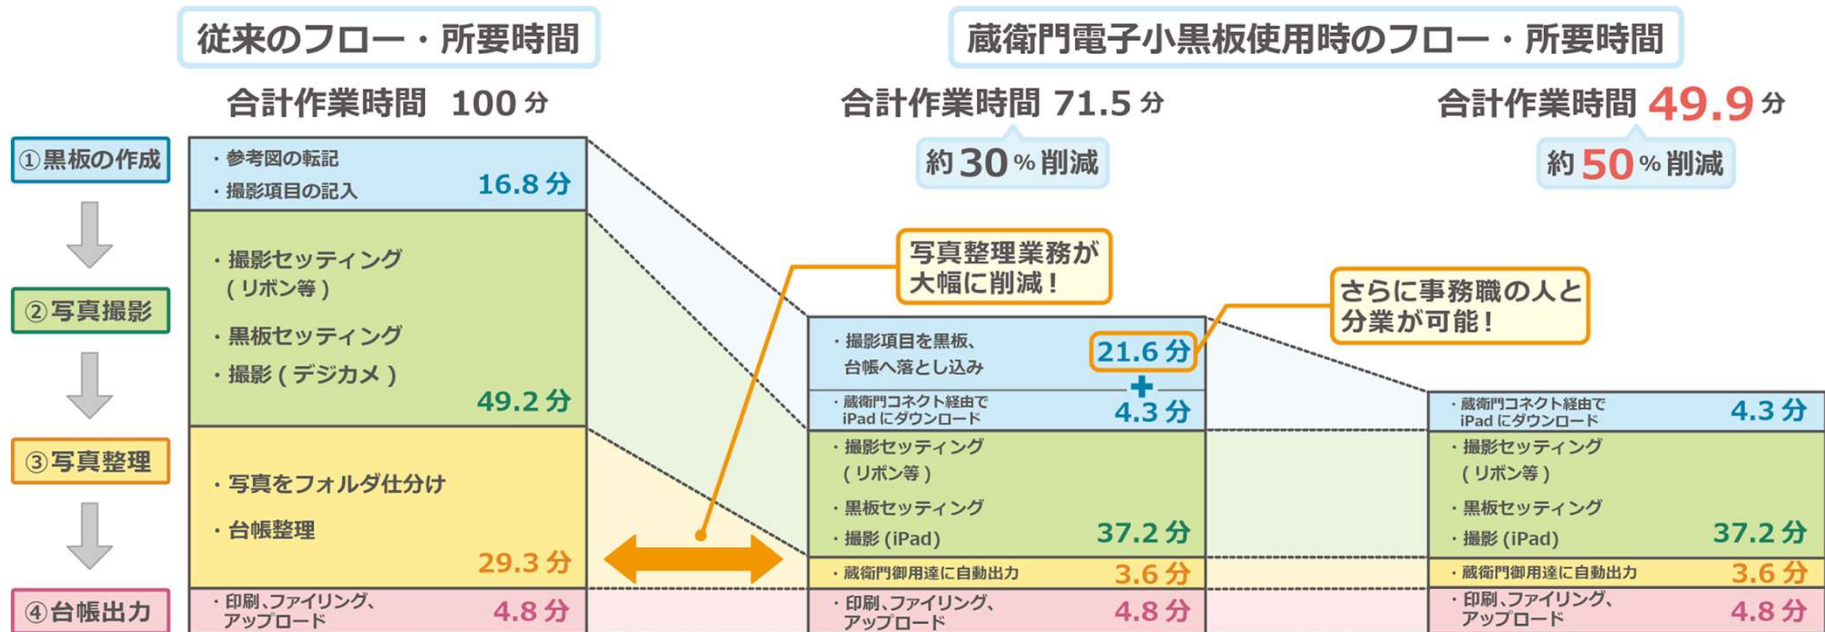

**JACICの信憑性
確認ツール搭載かつ
編集していないためOK**

改ざん無し

**デジカメで撮った写真は
JACICの信憑性確認ツールを
搭載していないため
チェック対象外**

**撮影後に
編集しているためNG**

改ざん疑い

メリット④ 台帳・電子納品データを自動作成

撮影した写真は自動的に仕分けられる。黒板に書いた内容や工事写真情報は台帳へ自動挿入され、**編集時間を大幅に削減**。完成データを出力するだけ。

メリット⑤ 黒板作成を分担できる

パソコンで工事情報を入力するだけで、複数枚の黒板を一括作成できる。
 事務員と入力作業を分担することで、黒板作成の分業化を実現。

電子小黑板の効果

写真整理が**自動化**されたことで、作業時間は**30%削減**。
 さらに黑板作成を**分業化**することで、**50%以上の削減**が可能になる。

電子小黒板を使ったワークフロー

1

黒板の準備（作成）をする

- ・ 工事情報を黒板に入力
- ・ 豆図／参考図を黒板に挿入
- ・ 複数の黒板を一括登録