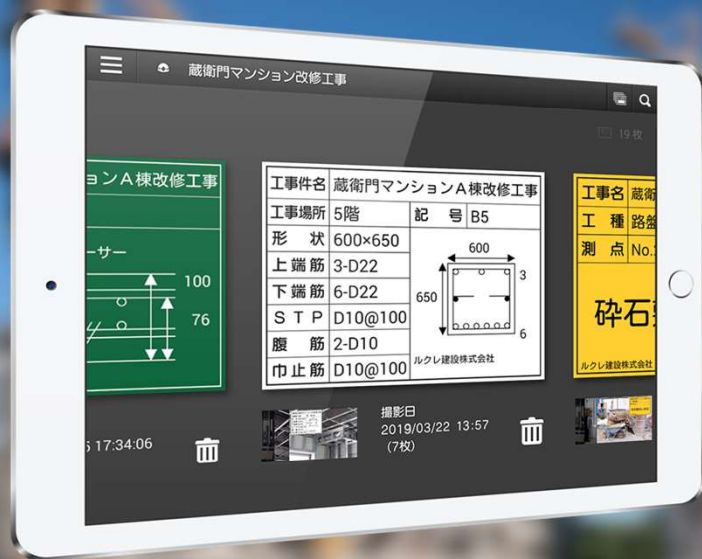

蔵衛門電子小黑板

会社概要

- 株式会社ルクレ
- 本社 東京都港区北青山一丁目2番3号 青山ビル3F
- 設立 1995年9月20日
- 事業内容 ソフトウェアの企画開発・販売
- 代表商品 蔵衛門御用達、蔵衛門Pad、蔵衛門ドライブ、蔵衛門クラウド
- H P <https://www.kuraemon.com>

『蔵衛門（くらえもん）』とは

20年間の販売実績を持つ工事写真管理システム。『蔵衛門御用達』シリーズは、10万人を超える現場監督が使用。2014年より電子小黒板を提供。

蔵衛門の導入実績

業種を問わず約**75,000**を超える現場に導入。業界シェアは2016年より**4年連続No.1**
 残業時間削減、時間創出で現場作業に注力。NETISは最高評価のVEを獲得。

出展:(株)テクノ・システム・リサーチ

電子小黑板の運用許可状況

国土交通省（一般土木）	使用可能	2017年2月1日以降
国土交通省（営繕）	使用可能	2017年4月1日以降
国土交通省（港湾）	使用可能	2017年6月14日以降
国土交通省（空港）	使用可能	2017年6月14日以降
独立行政法人 水資源機構	使用可能	
日本下水道事業団	使用可能	2019年度発注工事以降
NEXCO東日本	使用可能	
NEXCO中日本	使用可能	工事記録写真等撮影要領 2017年7月
NEXCO西日本	使用可能	工事記録写真等撮影要領 2017年7月
本州四国連絡高速道路株式会社	検討中・未定	
首都高速道路株式会社	使用可能	
阪神高速道路株式会社	使用可能	
北海道旅客鉄道	使用可能	2017年4月24日以降
東日本旅客鉄道	使用可能	2017年4月24日以降
東海旅客鉄道	使用可能	2017年4月24日以降
西日本旅客鉄道	使用可能	2017年4月24日以降
四国旅客鉄道	使用可能	2017年4月24日以降
九州旅客鉄道	使用可能	2017年4月24日以降

Excel

写真管理ソフト

メリット① ひとりで撮影できる

指先の操作だけで好きな位置に黒板を配置し、ひとりで撮影できる。
黒板を持つために職人の手を止めて、2人がかりで撮影する必要がなくなる。

デジタルカメラ/木製黒板

電子小黒板

メリット② 黒板が鮮明で見やすい！

電子小黒板なら、だれが書いても視認性の高い**美しい黒板が作成可能**。
 チョークの文字が雨で消えたり、黒板が日光の反射で白飛びする心配から解放される。