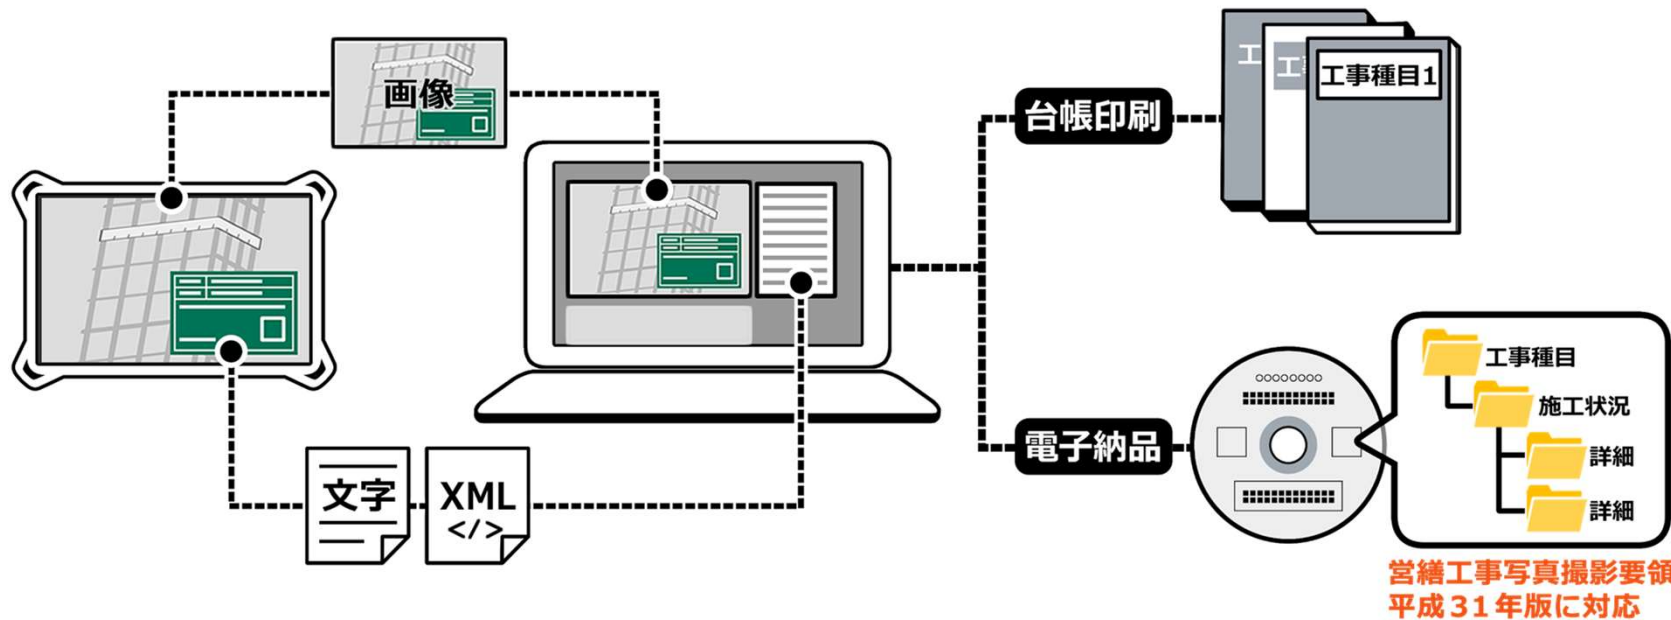

Before

After

工事名	[Redacted]	
工種	マンホール設置 床付き	
場所	富士吉田西桂SIC EM-SD5Z	
床付検測		
	設計	実測
H	1830	1950
W	2100	3500
D	1600	3000
令和元年6月12日		
施工者	[Redacted]	立会者

メリット③ 改ざん防止機能が標準搭載

JACIC(一般財団法人日本建設情報総合センター)が提供する改ざん検知機能を搭載。
撮影後に不適切な修正が加えられていないか、提出前に確認できる。

**JACICの信憑性
確認ツール搭載かつ
編集していないためOK**

改ざん無し

**デジカメで撮った写真は
JACICの信憑性確認ツールを
搭載していないため
チェック対象外**

**撮影後に
編集しているためNG**

改ざん疑い

メリット④ 台帳・電子納品データを自動作成

撮影した写真は自動的に仕分けられる。黒板に書いた内容や工事写真情報は台帳へ自動挿入され、**編集時間を大幅に削減**。完成データを出力するだけ。

メリット⑤ 黒板作成を分担できる

パソコンで工事情報を入力するだけで、複数枚の黒板を一括作成できる。
 事務員と入力作業を分担することで、黒板作成の分業化を実現。

電子小黑板の効果

写真整理が**自動化**されたことで、作業時間は**30%削減**。
 さらに黑板作成を**分業化**することで、**50%以上の削減**が可能になる。

電子小黒板を使ったワークフロー

1

黒板の準備（作成）をする

- ・ 工事情報を黒板に入力
- ・ 豆図／参考図を黒板に挿入
- ・ 複数の黒板を一括登録