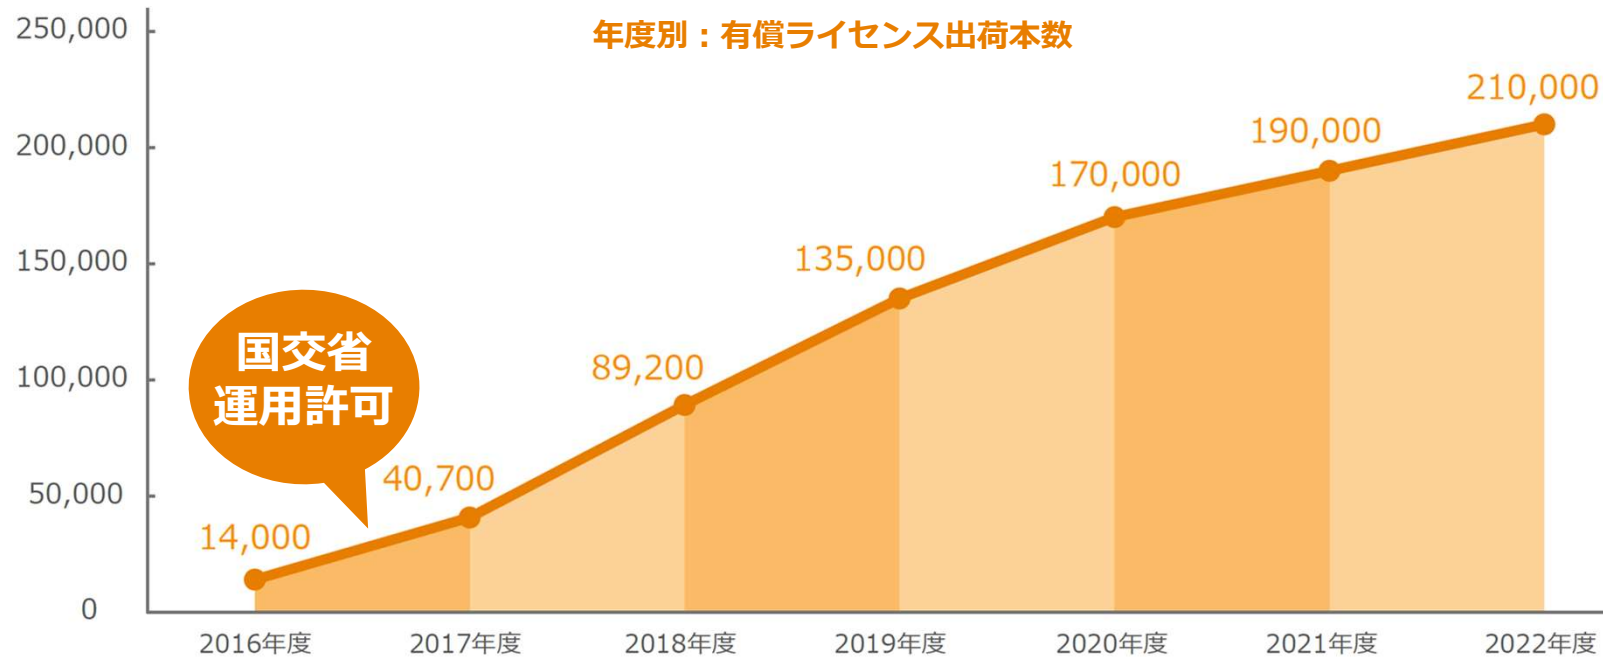

伸びる電子小黑板市場

これまで民間建築・設備工事での使用がほとんど。国交省の認可に合わせて、スーパーゼネコンも導入。都道府県、市町村への浸透に合わせて、さらに拡大する。